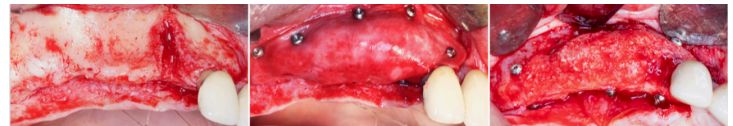

la conférencière

Certificat de Synthèse Clinique et Thérapeutique / Paris V.
 Maîtrise de Sciences Biologiques et Médicales / Paris V.
 Diplôme d'Etat de Docteur en Chirurgie Dentaire / Paris V.
 Certificat d'Etudes Supérieures d'Odontologie Chirurgicale / Paris V.
 Diplôme d'Etudes Supérieures de Chirurgie Buccale (DESCB) / de Paris V.
 Qualification en Chirurgie Orale
 Praticien attachée / DU d'implantologie Hôpital Charles Foix

la conférence

Augmentations horizontale et verticale

Les régénérations osseuses guidées classiques utilisant des membranes résorbables avec une approche en 2 temps ne permettent pas toujours de régénérer un volume osseux suffisant.

De nombreux auteurs recommandent une épaisseur péri-implantaire de 2mm comme critère de stabilité du volume péri-implantaire dans le temps. La Sausage Technique (Urban 2011 2013) est l'une des techniques documentées scientifiquement les moins invasives pour l'augmentation horizontale. De plus cette technique permet des gains osseux plus importants que les techniques de ROG classiques (Arnal 2022).

La régénération osseuse verticale utilisant des membranes PTFE non résorbables a été développée à la fin des années 90 (Simion 1994 Tinti 1996). Aujourd'hui cette technique permet de régénérer des défauts verticaux jusqu'à 12mm avec des taux de succès importants (Urban 2021). La ROG verticale est bien documentée et est la procédure la plus fréquemment utilisée pour l'augmentation verticale. Elle permet également la régénération d'une crête de largeur compatible avec les critères de stabilité osseuse péri-implantaire.