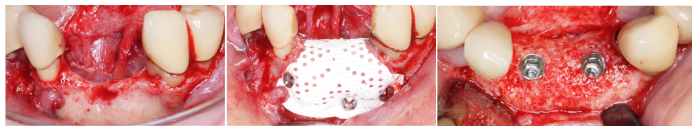

la conférencière

Certificat de Synthèse Clinique et Thérapeutique / Paris V.
 Maîtrise de Sciences Biologiques et Médicales / Paris V.
 Diplôme d'Etat de Docteur en Chirurgie Dentaire / Paris V.
 Certificat d'Etudes Supérieures d'Odontologie Chirurgicale / Paris V.
 Diplôme d'Etudes Supérieures de Chirurgie Buccale (DESCB) / de Paris V.
 Qualification en Chirurgie Orale
 Praticien attachée / DU d'implantologie Hôpital Charles Foix

la conférence

Augmentations horizontale et verticale

Les régénérations osseuses guidées classiques utilisant des membranes résorbables avec une approche en 2 temps ne permettent pas toujours de régénérer un volume osseux suffisant.

De nombreux auteurs recommandent une épaisseur péri-implantaire de 2mm comme critère de stabilité du volume péri-implantaire dans le temps. La Sausage Technique (Urban 2011 2013) est l'une des techniques documentées scientifiquement les moins invasives pour l'augmentation horizontale. De plus cette technique permet des gains osseux plus importants que les techniques de ROG classiques (Arnal 2022).

La régénération osseuse verticale utilisant des membranes PTFE non résorbables a été développée à la fin des années 90 (Simion 1994 Tinti 1996). Aujourd'hui cette technique permet de régénérer des défauts verticaux jusqu'à 12mm avec des taux de succès importants (Urban 2021). La ROG verticale est bien documentée et est la procédure la plus fréquemment utilisée pour l'augmentation verticale. Elle permet également la régénération d'une crête de largeur compatible avec les critères de stabilité osseuse péri-implantaire.